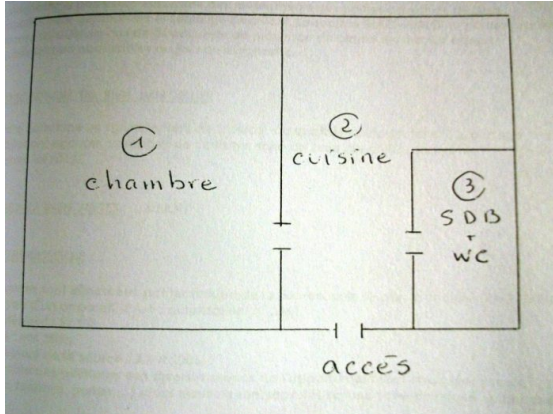

545 € /mois CC

22 m<sup>2</sup>

2 pièces

Choisy-le-Roi GONDOLES  
NORD

Loué

Type d'appartement	T1/2
Surface	22.00 m <sup>2</sup>
Pièces	2
Chambres	1
Salle d'eau	1
WC	1
Cuisine	Aménagée et équipée
Stationnement ext.	1
Ascenseur	Non
Cave	Oui
Emissions GES	E
Consommations énergétiques	E

Référence LA1922 Appartement au 4e etge sans ascenseur , lumineux vue sur jardin au calme, petite cuisine ouverte aménagée sur coin repas . Belle chambre avec grand placard , salle d'eau . Parking proximité de transports et commerces Contact 0651682814